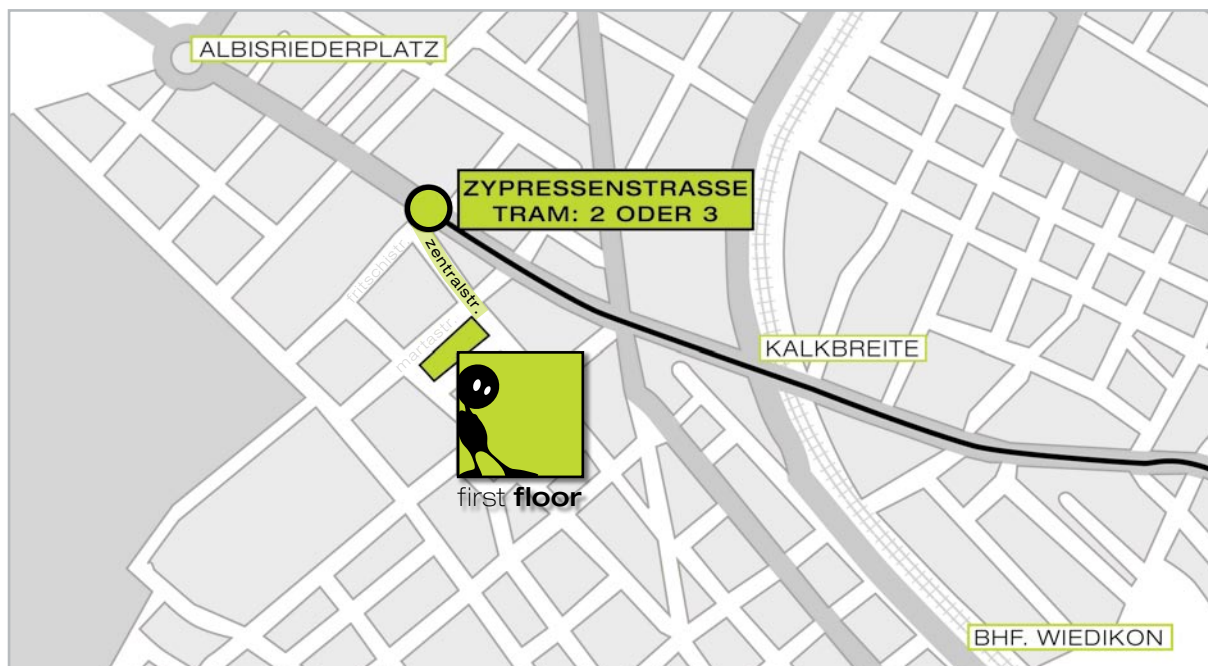

first **floor**

Willkommen bei first**floor**.

first**floor** liegt zentral im Quartier Wiedikon in Zürich und ist mit öffentlichen Verkehrsmitteln bestens erreichbar. Vom **Hauptbahnhof** nimmst Du die Tram Nummer 3 (Richtung Albisrieden) oder vom Stauffacher die Nummer 2 (Richtung Farbhof) bis zur Station **Zypressenstrasse**.

Vom **Bahnhof Hardbrücke** nimmst Du die Buslinie 72 (Richtung Triemli) oder die Buslinie 31 (Richtung Waffenplatzstrasse) bis Station **Albisriederplatz** und gehst etwa 5 Min. zu Fuss.

Wir freuen uns auf Deinen Besuch.